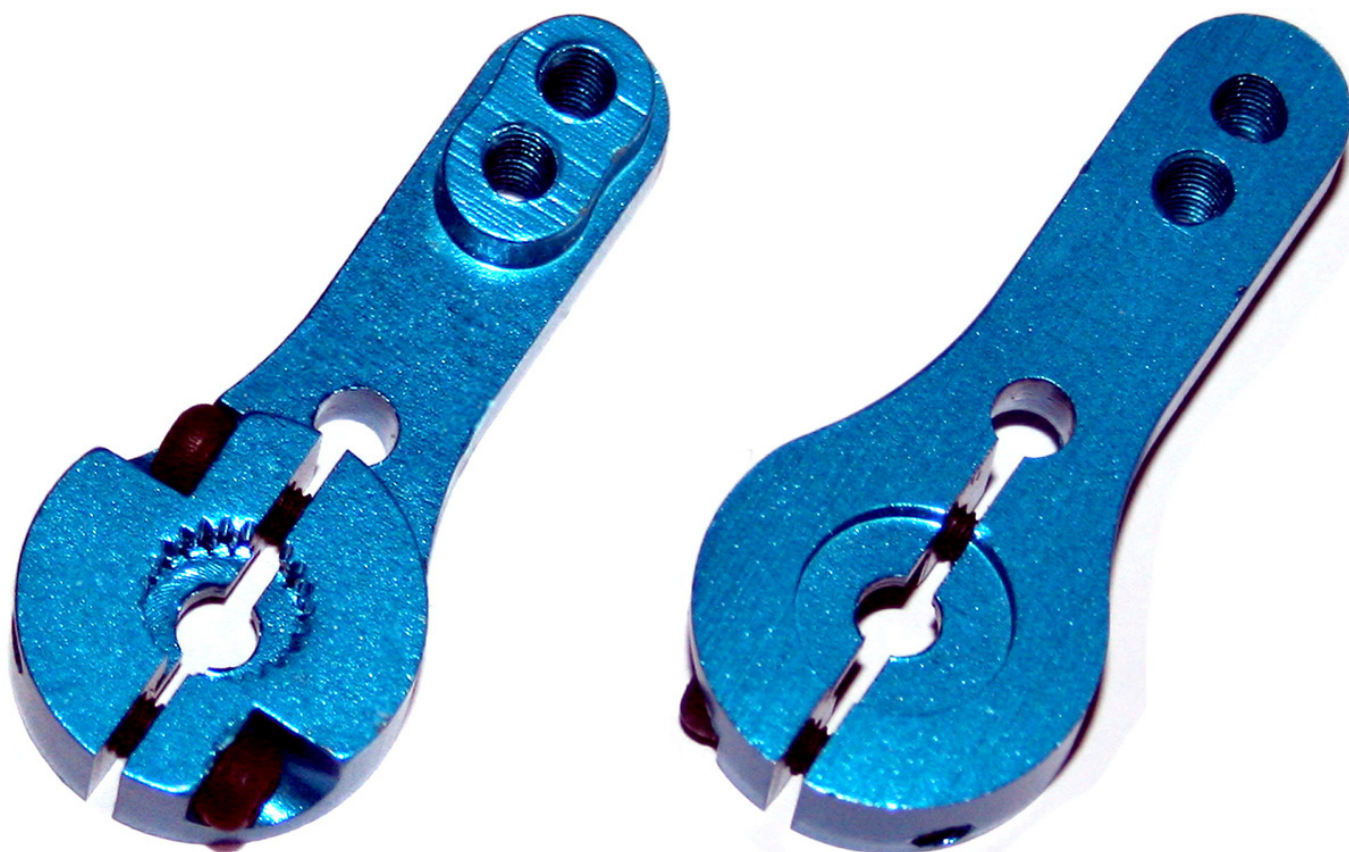

PRO ALUMINIUM SERVO ARMS

HRC Pro - Clamp Type - Servo Arms

- | | |
|-----------------|---|
| HRC41101 | Pro Servo Arm - Aluminium - 23T (Sanwa / Ko Propo) |
| HRC41102 | Pro Servo Arm - Aluminium - 24T (Hitec) |
| HRC41103 | Pro Servo Arm - Aluminium - 25T (Futaba / Sävox / Power HD / Orion) |